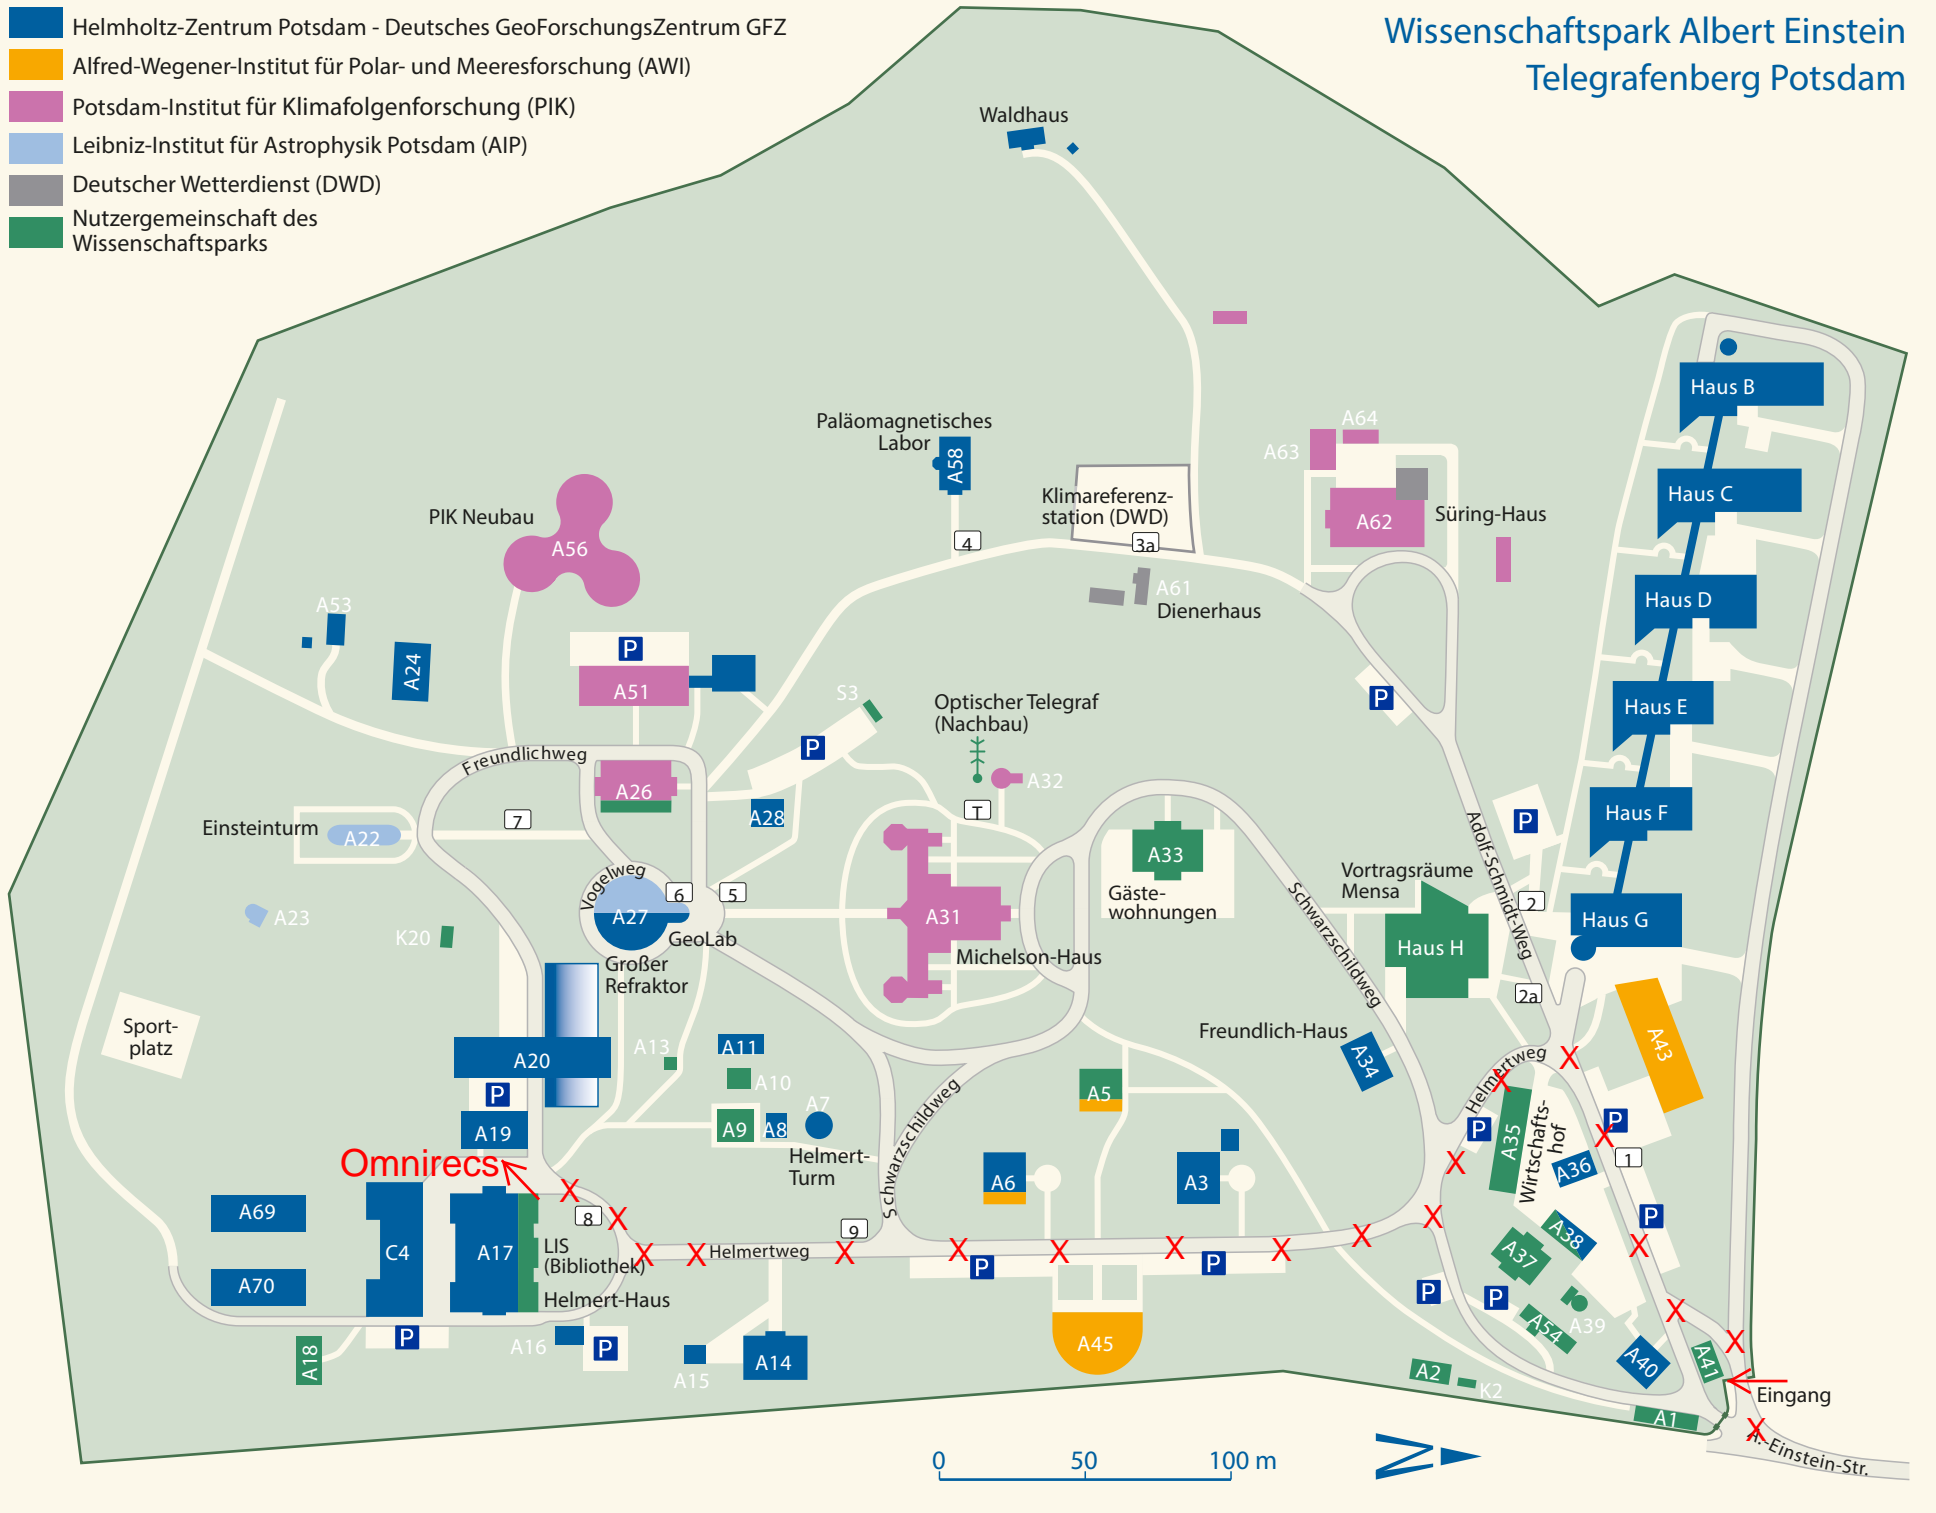

Wissenschaftspark Albert Einstein Telegrafenberg Potsdam

- Helmholtz-Zentrum Potsdam - Deutsches GeoForschungsZentrum GFZ
- Alfred-Wegener-Institut für Polar- und Meeresforschung (AWI)
- Potsdam-Institut für Klimafolgenforschung (PIK)
- Leibniz-Institut für Astrophysik Potsdam (AIP)
- Deutscher Wetterdienst (DWD)
- Nutzergemeinschaft des Wissenschaftsparks

Omni-recs

Eingang

Einstein-Str.

0 50 100 m